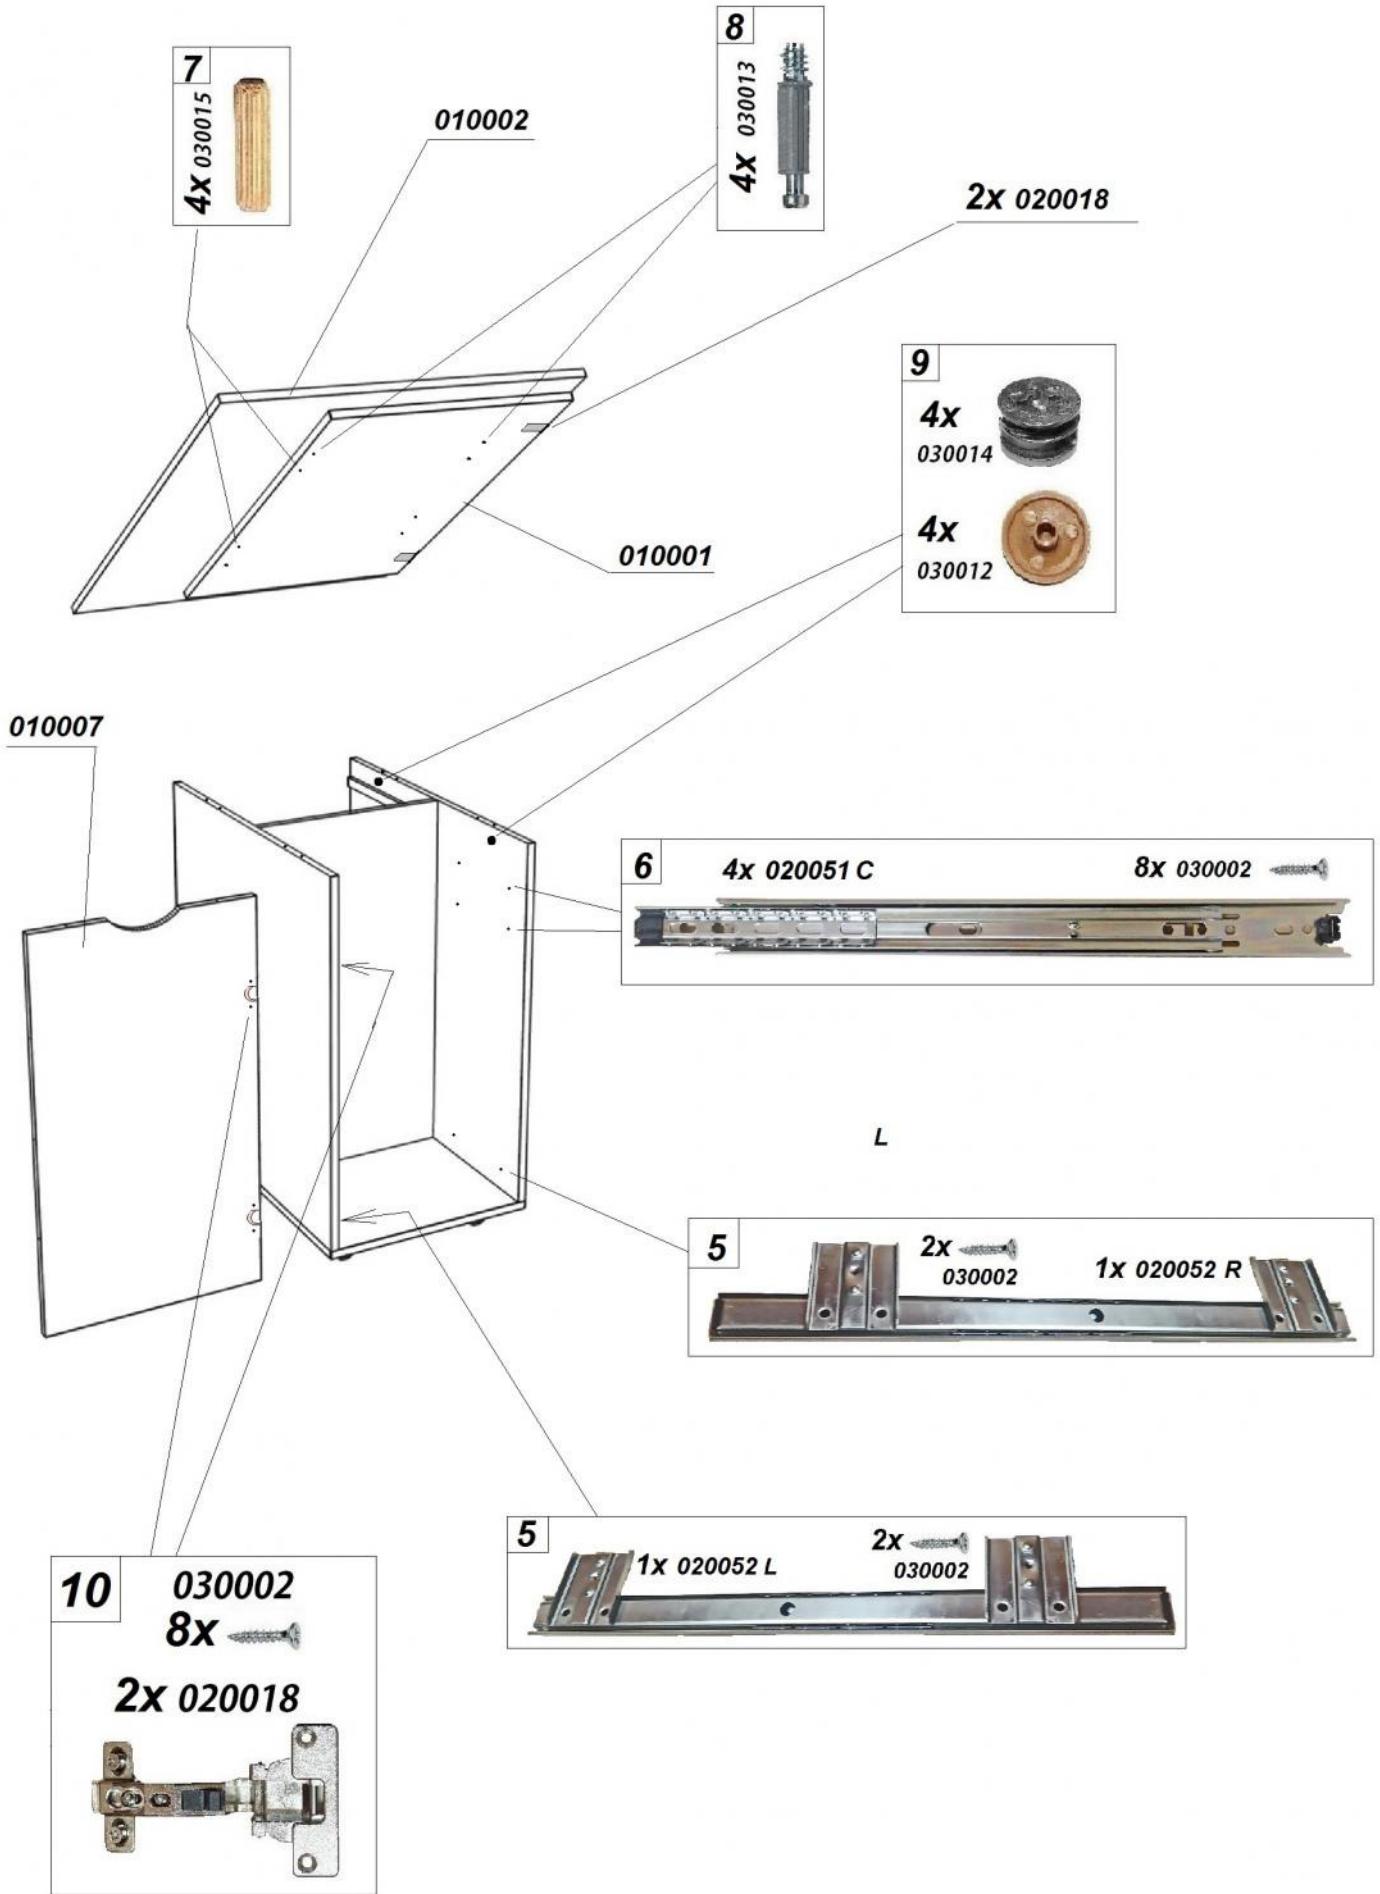

030002 68x  3,5 * 16	030003 10x  6,2 * 50	030005 48x  4,2 * 16	8x 030028  3,5 * 30
030011 10x  φ 15	030012 4x  φ 18	4x 030013  L 35	030014 4x  φ 15 h 12
4x 030015  φ 8 * 30	030022 4x  M 10	030023 4x  φ 10	

S4 **1x**

1x 050004

1x 050005

S4 S10

010037

010011

010040

010041

М 3*6 4x 
В комплекте с
направляющими

SEWING MACHINE TABLE
MODULE COMFORT PRO 1.1
MODULE COMFORT PRO 1.1 L (XL)
СТОЛ ДЛЯ ШВЕЙНОЙ МАШИНЫ

SEWING MACHINE TABLE
MODULE COMFORT PRO 1.2
СТОЛ ДЛЯ ШВЕЙНОЙ МАШИНЫ