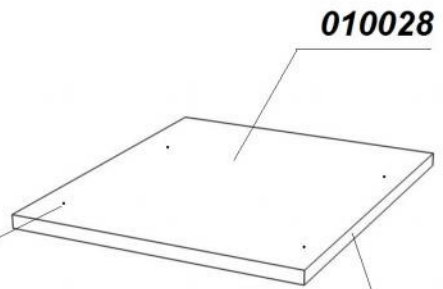

030002 68x  3,5 * 16	030003 10x  6,2 * 50	030005 48x  4,2 * 16	8x 030028  3,5 * 30
030011 10x  φ 15	030012 4x  φ 18	4x 030013  L 35	030014 4x  φ 15 h 12
4x 030015  φ 8 * 30	030022 4x  M 10	030023 4x  φ 10	

S4 **1x**

1x 050004

1x 050005

S4 S10

010037

010011

010040

010041

М 3*6 4x 
В комплекте с
направляющими

SEWING MACHINE TABLE
MODULE COMFORT PRO 1.1
MODULE COMFORT PRO 1.1 L (XL)
СТОЛ ДЛЯ ШВЕЙНОЙ МАШИНЫ

SEWING MACHINE TABLE
MODULE COMFORT PRO 1.2
СТОЛ ДЛЯ ШВЕЙНОЙ МАШИНЫ