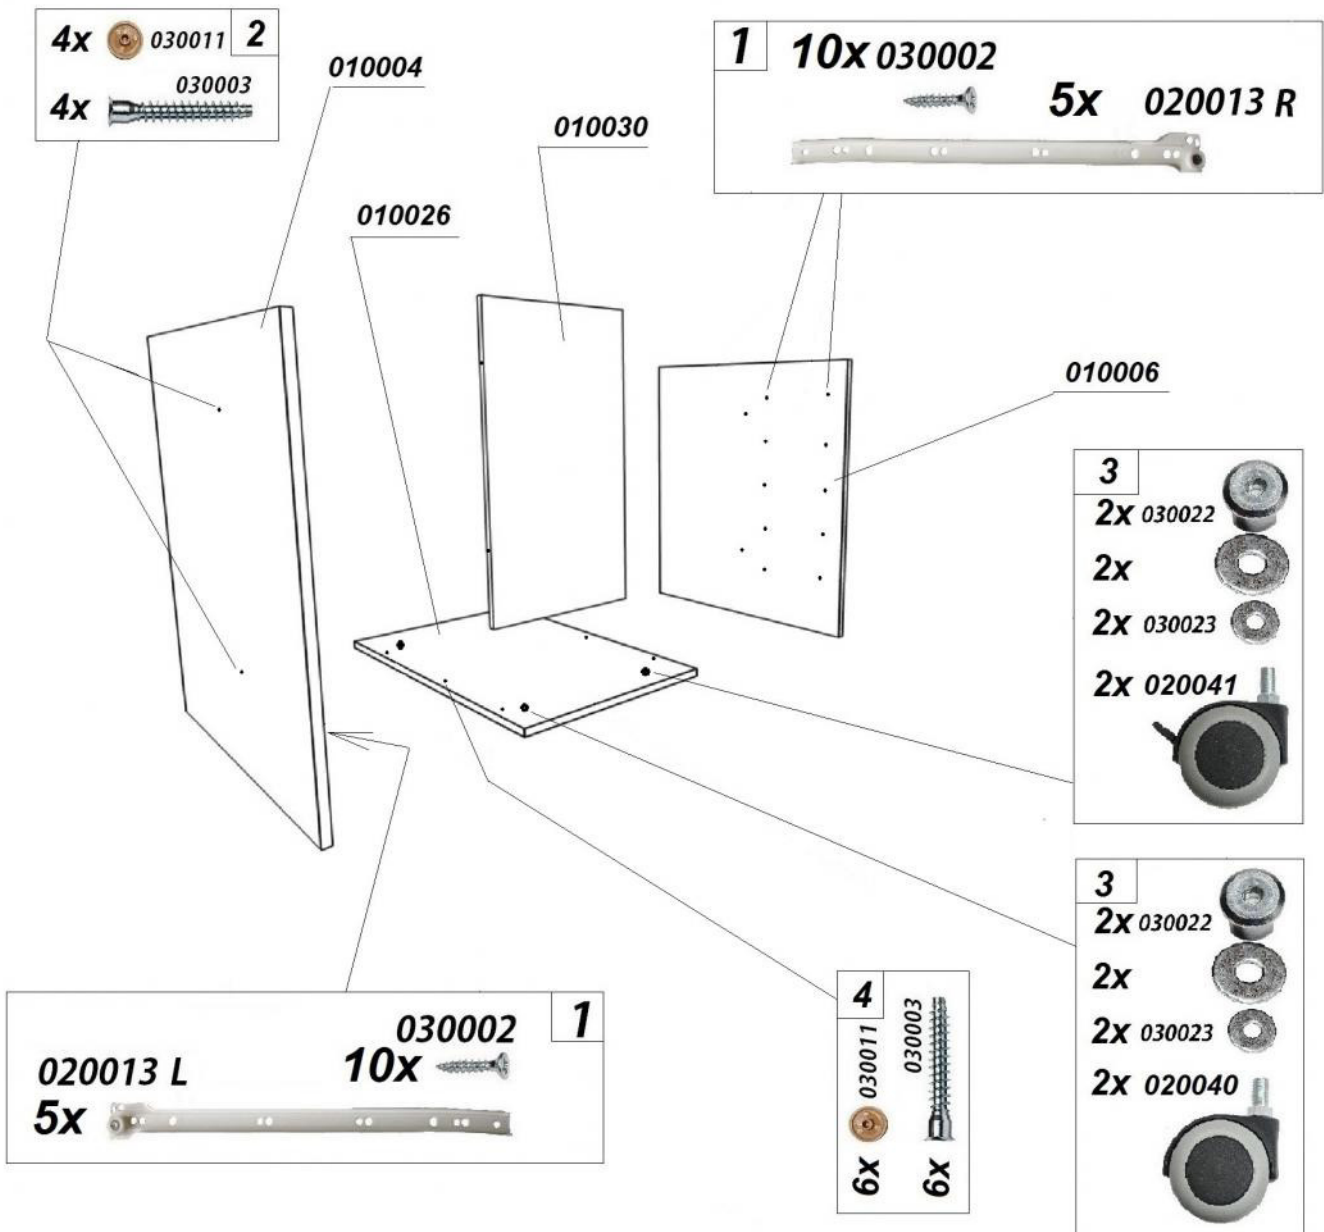

030002 68x  3,5 * 16	030003 10x  6,2 * 50	030005 48x  4,2 * 16	8x 030028  3,5 * 30
030011 10x  φ 15	030012 4x  φ 18	4x 030013  L 35	030014 4x  φ 15 h 12
4x 030015  φ 8 * 30	030022 4x  M 10	030023 4x  φ 10	

S4 **1x**

1x 050004

1x 050005

S4 S10

010037

010011

010040

010041

М 3*6 4x 
В комплекте с
направляющими

SEWING MACHINE TABLE
MODULE COMFORT PRO 1.1
MODULE COMFORT PRO 1.1 L (XL)
СТОЛ ДЛЯ ШВЕЙНОЙ МАШИНЫ

SEWING MACHINE TABLE
MODULE COMFORT PRO 1.2
СТОЛ ДЛЯ ШВЕЙНОЙ МАШИНЫ