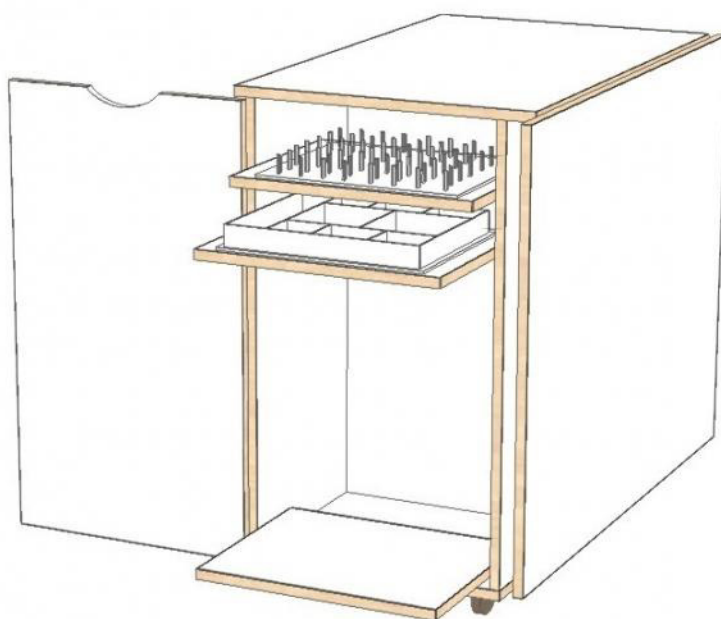

STORAGE UNIT

MODULE COMFORT PRO 1.4

ТУМБА ДЛЯ ХРАНЕНИЯ

SYMBOLS

ATTENTION

ВНИМАНИЕ

ASSEMBLY & ADJUSTMENT

СБОРКА РЕГУЛИРОВКА