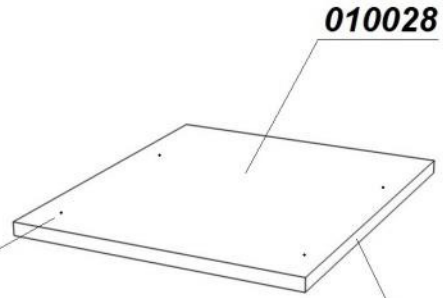

S4 **1x**

1x 050004

1x 050005

S4 S10

010037

010011

010040

010041

М 3*6 4x 
В комплекте с
направляющими

SEWING MACHINE TABLE
MODULE COMFORT PRO 1.1
MODULE COMFORT PRO 1.1 L (XL)
СТОЛ ДЛЯ ШВЕЙНОЙ МАШИНЫ

SEWING MACHINE TABLE
MODULE COMFORT PRO 1.2
СТОЛ ДЛЯ ШВЕЙНОЙ МАШИНЫ