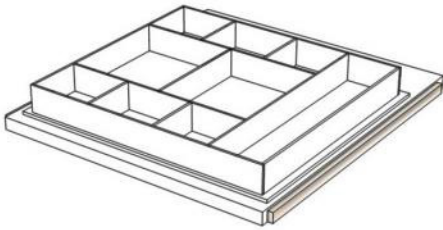

030002 68x  3,5 * 16	030003 10x  6,2 * 50	030005 48x  4,2 * 16	8x 030028  3,5 * 30
030011 10x  φ 15	030012 4x  φ 18	4x 030013  L 35	030014 4x  φ 15 h 12
4x 030015  φ 8 * 30	030022 4x  M 10	030023 4x  φ 10	

S4 **1x**

1x 050004

1x 050005

S4 S10

010037

010011

010040

010041

М 3*6 4x 
В комплекте с
направляющими

SEWING MACHINE TABLE
MODULE COMFORT PRO 1.1
MODULE COMFORT PRO 1.1 L (XL)
СТОЛ ДЛЯ ШВЕЙНОЙ МАШИНЫ

SEWING MACHINE TABLE
MODULE COMFORT PRO 1.2
СТОЛ ДЛЯ ШВЕЙНОЙ МАШИНЫ